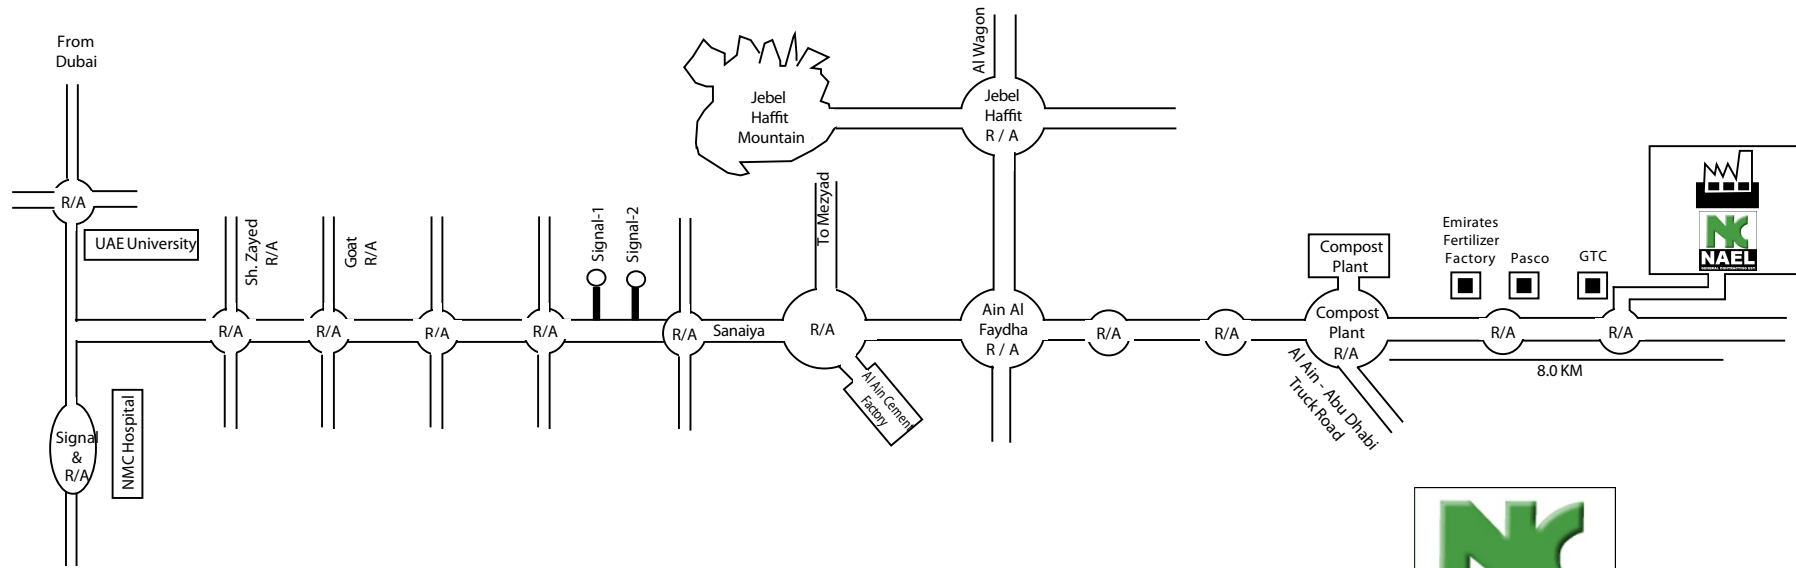

Location Map

P. O. Box: 18381
Al. Ain, United Arab Emirates
Tel: 03-7838501 Fax: 03-7838907
E-mail: naelbloc@emirates.net.ae